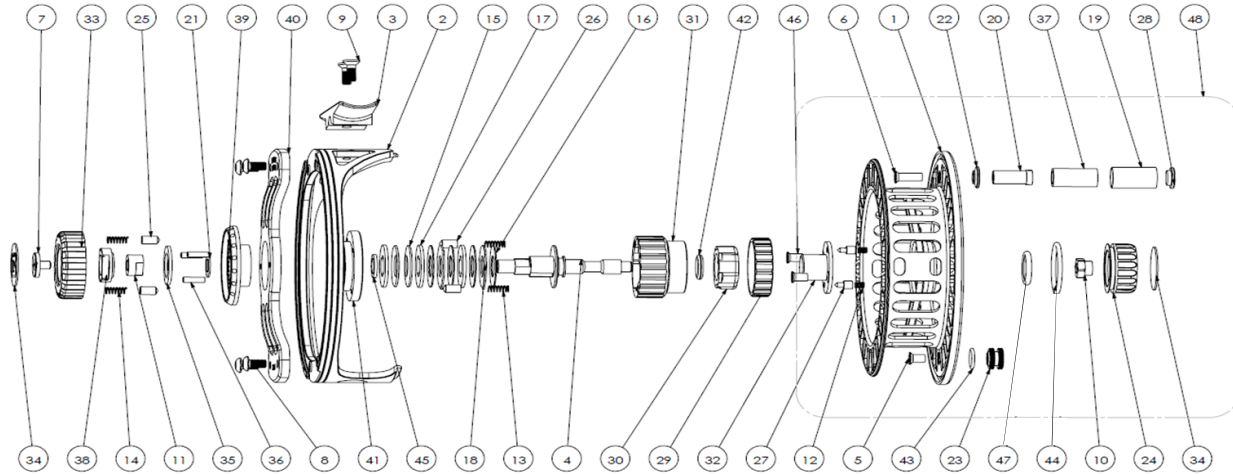

PARTS LIST FOR HARDY MTX 3000/5000/7000

No.	Description	Q'ty	SAP		
			3000	5000	7000
1	Spool	1	1441613	1441614	1441615
2	Rim(Housing)	1	1442581	1442582	1442583
3	Reelback	1	1442584	1442585	1442586
4	Spindle	1		1442592	
5	Balance Screw	1		1329241	
6	Handle Screw	1		1329236	
7	Stop Screw	1		1389544	
8	Back Plate Screw	4		1442600	
9	Reelback Screw	2		1442601	
10	Latch Nut Insert	1		1442577	
11	Spindle Locknut	1		1442591	
12	Spring	2		1329244	
13	Spring	2		1389562	
14	Spring	2		1329256	
15	Disc Spring	2		1442598	
16	Brake Pad	4		1389557	
17	Internal Keyed Washer	3		1389558	
18	External Keyed Washer	2		1389559	
19	Carbon Handle Knob	1	1442572		1442573
20	Handle Wire(Rivet)	1	1442570		1442571
21	Guide Washer	1		1442603	
22	Handle Cup(Collar)	1		1442569	
23	Handle Balance	1	1441617		1441618
24	Latch Nut	1		1441616	
25	Drag Knob Clicker Pin	2		1329258	
26	Drag Clicker Pin	2		1450297	
27	Spool Clicker Pin	2		1329245	
28	Handle Cap	1		1450294	
29	Clutch Cover	1		1442595	
30	One-Way Clutch	1		1329023	
31	Clutch Body	1		1442594	
32	Top-Hat-Sleeve	1		1442574	
33	Drag	1		1442587	
34	Badge(Carbon)	2		1442576	
35	Push Plate	1		1442597	
36	Push Pin	3		1329259	
37	Handle Insert	1	1453182		1450295
38	Drag Knob Insert	1		1442590	
39	Clicker Plate	1		1442588	
40	Back Plate	1	1442578	1442579	1442580
41	Spindle Plate	1		1442593	
42	O-Ring	1		1450296	
43	O-Ring	1		1442575	
44	O-Ring	1		1442599	
45	Shaft Guide Washer	1		1442604	
46	Sleeve Screw	2		1389560	
47	O-Ring	2		1329024	
48	Spool Assembly	1	1428470	1428471	1428472

Reel Part Numbers: MTX 3000: 1428467, 5000: 1428468, 7000: 1428469